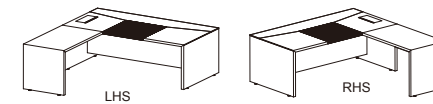

不一樣的木紋方向、顏色搭配和工藝細節，我們嶄新的 HORIZON 系列行政人員班枱為你的辦公室帶來一個新的視角，讓一切看似熟悉，卻又新意盎然。

Executive Type
 HZ-1619WP-L/R 1600W x 1900D x 900/500D x 750H/mm
 HZ-1819WP-L/R 1800W x 1900D x 900/500D x 750H/mm
 HZ-2019WP-L/R 1800W x 1900D x 900/500D x 750H/mm
 HZ-2219WP-L/R 1800W x 1900D x 900/500D x 750H/mm