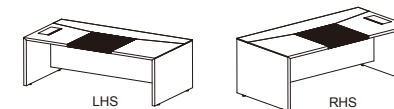

Executive Main Desk
HZ-1608WP-L/R 1600W x 800D x 750H/mm
HZ-1809WP-L/R 1800W x 900D x 750H/mm
HZ-2009WP-L/R 2000W x 900D x 750H/mm
HZ-2209WP-L/R 2200W x 900D x 750H/mm